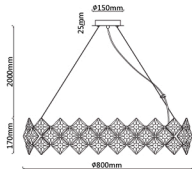

Инструкция по сборке:

Габаритные размеры

Наименование товара: CHOKOLATE SP12